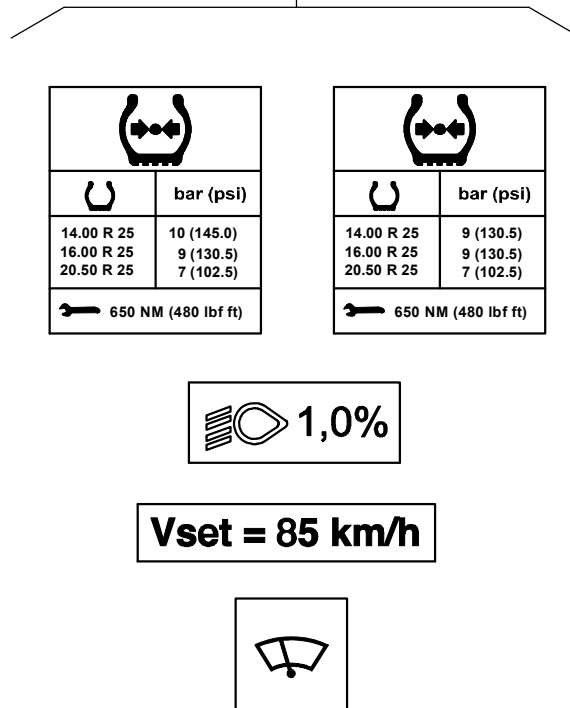

GROVE

BESCHILDERUNG SYMBOLE UW
 SIGNS SYMBOLS CARRIER

BILDТАFEL
 PICTORIAL DISPLAY

GMK 6300
BE 560
G 879

12.13

3188899-ETL #

1/1

2